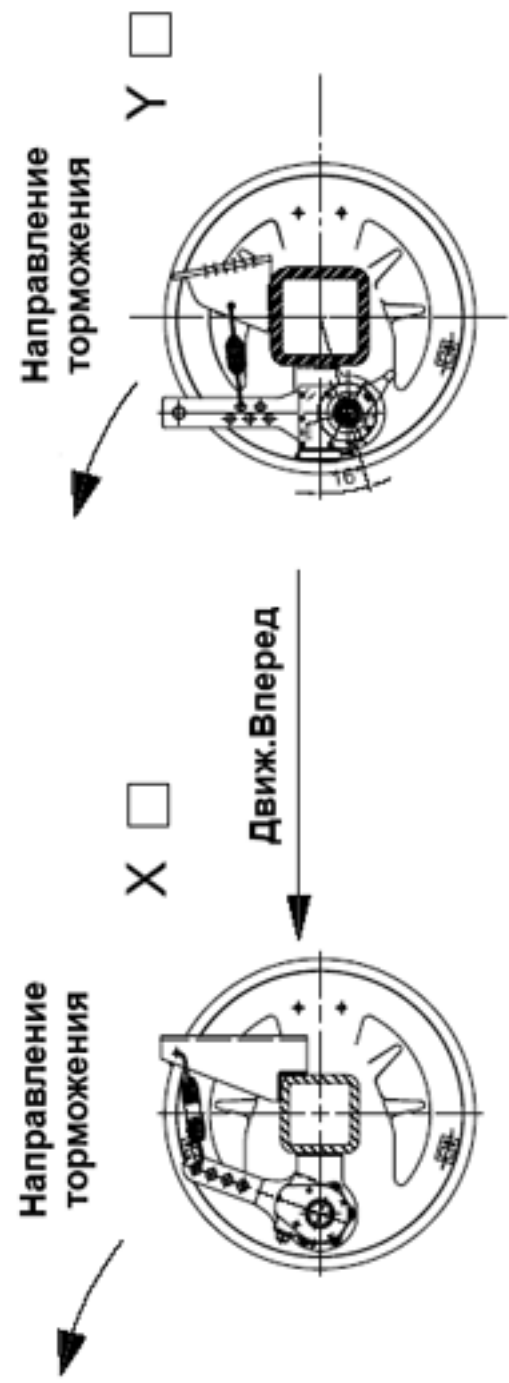

- A =
- B =
- C =
- D =
- E =
- F =
- G =
- H =
- I =

Пластина поддержки
поставляется не
сваренной

Тип диска :
Требуемая тормозная способность : Km/h

- С АБС
- БЕЗ АБС

105				
60				
40				
25				
km/h				
	Грузоподъемность			